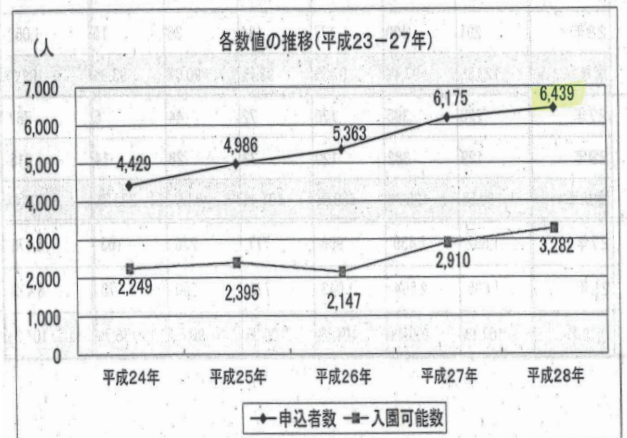

### 急げ！待機児解消 今年の認可保育園の 入園申込者数は過去最大の 6,439人に

今年4月入園の認可保育園の申込者数は、  
前年を264人上回る6,439人となりました。(右上表参照)

今月下旬には、1次選考の合否結果が出ま  
すが、待機児童が更に増加することが懸念  
されます。

この間日本共産党は、多くの保護者・区民の  
方々とともに、保育待機児解消と保育の質を  
守らせることを強く求めてきました。

現在、区は今年度2,000人分の保育定員拡大  
をめざし、保育所整備に取り組んでいます。

しかし、計画している保育所周辺の近隣との  
調整などの様々な要因から整備の遅れが生じ、  
平成28年4月開設予定は1,260人分と  
なっています。ひきつづき、一人でも多くの  
お子さんが入園できるよう強く求めていきます。